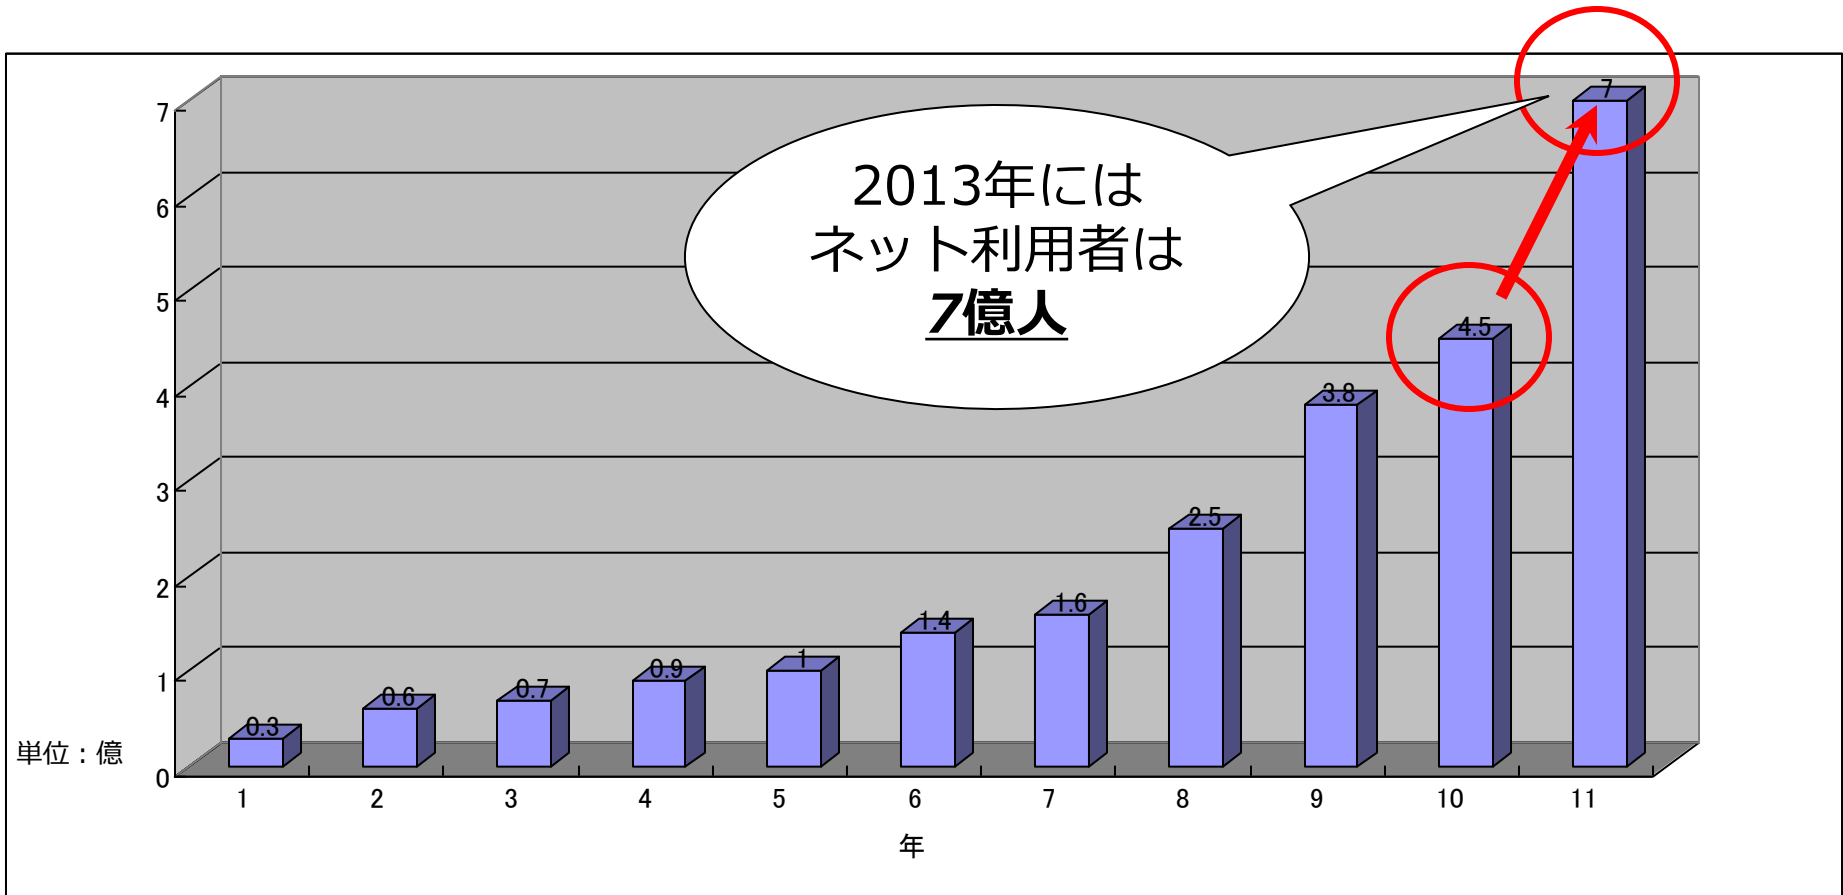

～費用対効果の分かりやすい広告施策～

百度SEMサービスのご案内

株式会社 世界

〒163-1030 東京都新宿区西新宿3-7-1

電話:03-5326-3108 FAX:03-5326-3001

<http://www.sekai-go.jp>

中国のインターネット市場 1

利用者数

2010年に4.5億人を突破、2013年には7億人のインターネット利用者。
圧倒的に世界一のインターネット利用者を抱える国、それが中国です。

中国検索エンジンシェア推移

iResearchのレポートによると、中国2011年 第3四半期の検索エンジンシェアは**百度が77%**で1位。グーグルは18.3%で2位の1%減少と伝えた。

中国の検索エンジン

No	検索エンジン	解説
1	 百度	世界最大級の中国語サーチエンジンです。中国国内でおよそ 77%の市場シェア を有しています。
2	 Google 谷歌	Googleの中国語版。中国国内のシェアは第2位です。高学歴利用者が多く、上海など大都会でのシェアが高い。
3	 cn.msn.com msn	ライブサーチの中国語版です。中国でのシェアはほとんどありません。
4	 YAHOO! 中国雅虎	Yahooの中国語版です。2005年からアリババグループ傘下に入りましたが、シェアは1%以下です。
5	 Sogou 搜狗 Beijing 2008	中国大手ポータルサイト【搜狐】のサーチエンジンです。
6	 有道 youdao	中国大手ポータルサイト【網易】のサーチエンジンです。
7	 中搜 zhongSou.com	中国国産サーチエンジンで、0.1%のシェアで少ないが、独自のコンテンツを持っている。

百度（baidu）の検索連動型広告でのWEBプロモーションが最も有効！

- 【理由1】 百度は中国ネットユーザーの77%をシェアしているから。
- 【理由2】 検索連動型広告は目的意識を持つ顕在層にリーチできるから。

「和歌山」を検索

新闻 网页 贴吧 知道 MP3 图片 视频 地图

和歌山

百度一下

空间 百科 hao123 | 更多>>

検索結果に広告露出