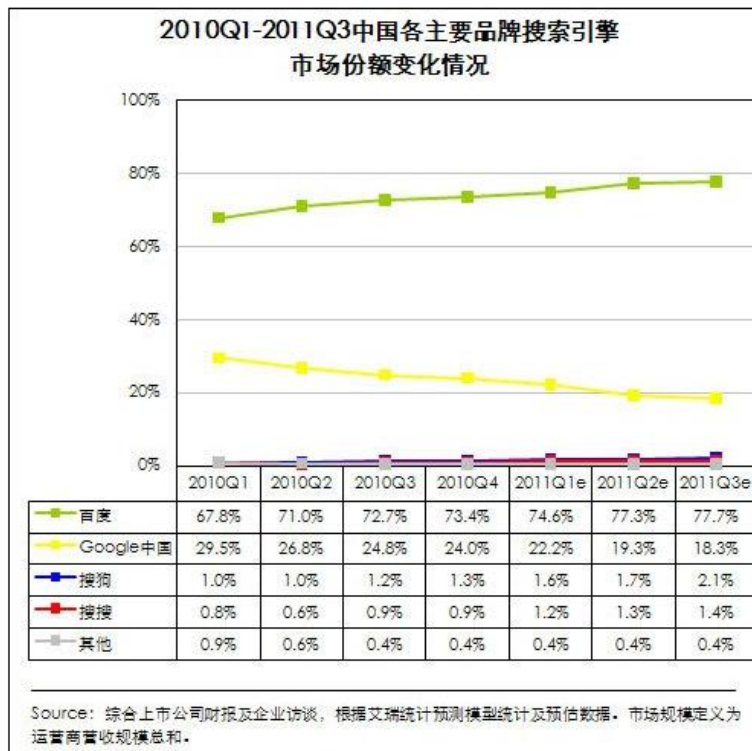

～費用対効果の分かりやすい広告施策～

百度SEMサービスのご案内

株式会社 世界

〒163-1030 東京都新宿区西新宿3-7-1

電話:03-5326-3108 FAX:03-5326-3001

<http://www.sekai-go.jp>

中国のインターネット市場 1

利用者数

2010年に4.5億人を突破、2013年には7億人のインターネット利用者。
圧倒的に世界一のインターネット利用者を抱える国、それが中国です。

中国検索エンジンシェア推移

iResearchのレポートによると、中国2011年 第3四半期の検索エンジンシェアは**百度が77%**で1位。グーグルは18.3%で2位の1%減少と伝えた。

中国の検索エンジン

No	検索エンジン	解説
1	 百度	世界最大級の中国語サーチエンジンです。中国国内でおよそ 77%の市場シェア を有しています。
2	 Google 谷歌	Googleの中国語版。中国国内のシェアは第2位です。高学歴利用者が多く、上海など大都会でのシェアが高い。
3	 cn.msn.com msn	ライブサーチの中国語版です。中国でのシェアはほとんどありません。
4	 YAHOO! 中国雅虎	Yahooの中国語版です。2005年からアリババグループ傘下に入りましたが、シェアは1%以下です。
5	 Sogou 搜狗 Beijing 2008	中国大手ポータルサイト【搜狐】のサーチエンジンです。
6	 有道 youdao	中国大手ポータルサイト【網易】のサーチエンジンです。
7	 中搜 zhongSou.com	中国国産サーチエンジンで、0.1%のシェアで少ないが、独自のコンテンツを持っている。

百度（baidu）の検索連動型広告でのWEBプロモーションが最も有効！

- 【理由1】 百度は中国ネットユーザーの77%をシェアしているから。
- 【理由2】 検索連動型広告は目的意識を持つ顕在層にリーチできるから。

「和歌山」を検索

新闻 网页 贴吧 知道 MP3 图片 视频 地图

和歌山

百度一下

空间 百科 hao123 | 更多>>

検索結果に広告露出